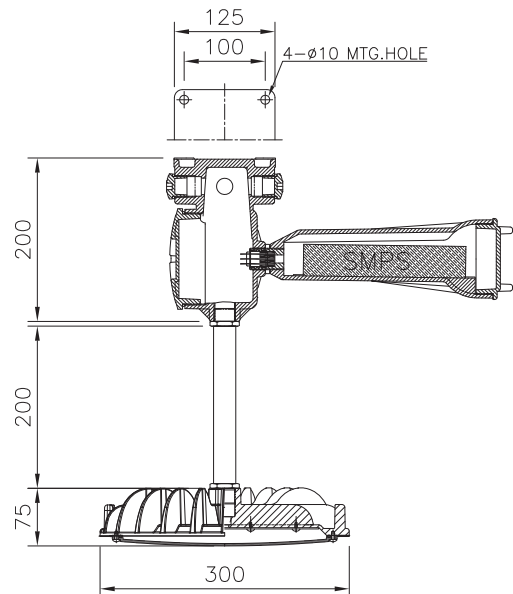

Technical Data

Electrical Ratings	
Rated Voltage	AC 110V/220V
Rated Wattage	60W~200W
Rated Frequency	50Hz/60Hz
Entry Size	PF 3/4"

Ordering Number

LAMP	Watt	Ceiling	Pendant	40° Bracket	90° Bracket
LED	60	SEBP-WPL-601	SEBP-WPL-602	SEBP-WPL-603	SEBP-WPL-604
	70	SEBP-WPL-701	SEBP-WPL-702	SEBP-WPL-703	SEBP-WPL-704
	80	SEBP-WPL-801	SEBP-WPL-802	SEBP-WPL-803	SEBP-WPL-804
	90	SEBP-WPL-901	SEBP-WPL-902	SEBP-WPL-903	SEBP-WPL-904
	100	SEBP-WPL-1001	SEBP-WPL-1002	SEBP-WPL-1003	SEBP-WPL-1004
	120	SEBP-WPL-1201	SEBP-WPL-1202	SEBP-WPL-1203	SEBP-WPL-1204
	150	SEBP-WPL-1501	SEBP-WPL-1502	SEBP-WPL-1503	SEBP-WPL-1504
	200	SEBP-WPL-2001	SEBP-WPL-2002	SEBP-WPL-2003	SEBP-WPL-2004

Photometric Data

	C0	C90	C180
0°	392	392	392
5°	391	392	389
10°	386	387	381
15°	377	377	371
20°	366	365	358
25°	353	353	344
30°	337	336	325
35°	318	317	306
40°	298	297	284
45°	276	275	259
50°	250	249	227
55°	210	219	182
60°	159	169	126
65°	104	111	74
70°	53	59	29
75°	14	20	10
80°	9	9	7
85°	5	6	3
90°	1	1	0

cd / 1000 lm

Dimension

Ceiling Type

Pendant Type

Dimension

40° Bracket Type

90° Bracket Type