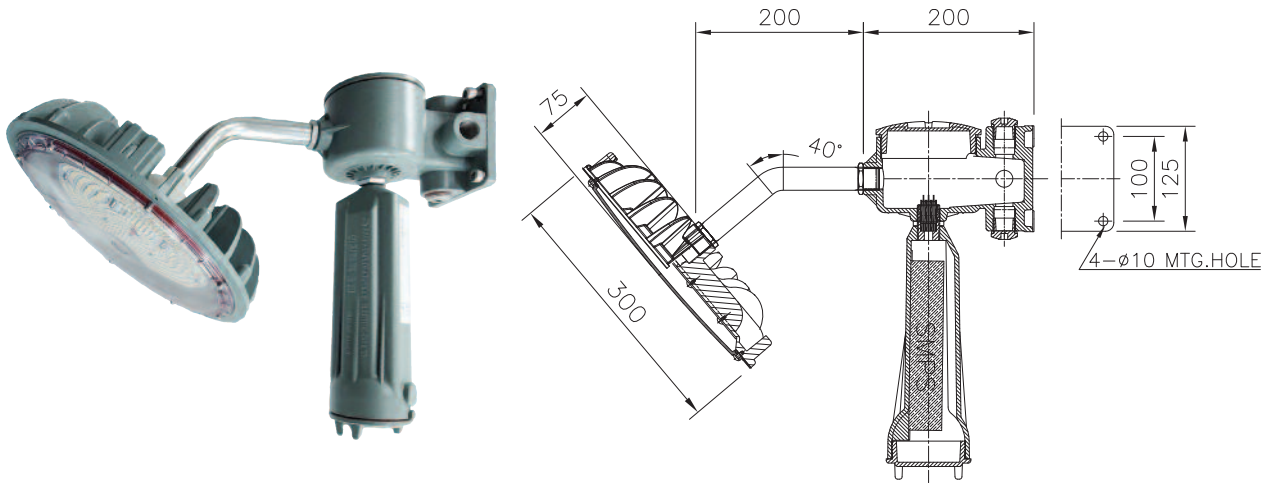

Technical Data

Electrical Ratings	
Rated Voltage	AC 110V/220V
Rated Wattage	60W~200W
Rated Frequency	50Hz/60Hz
Entry Size	PF 3/4"

Ordering Number

LAMP	Watt	Ceiling	Pendant	40° Bracket	90° Bracket
LED	60	SEBP-WPL-601	SEBP-WPL-602	SEBP-WPL-603	SEBP-WPL-604
	70	SEBP-WPL-701	SEBP-WPL-702	SEBP-WPL-703	SEBP-WPL-704
	80	SEBP-WPL-801	SEBP-WPL-802	SEBP-WPL-803	SEBP-WPL-804
	90	SEBP-WPL-901	SEBP-WPL-902	SEBP-WPL-903	SEBP-WPL-904
	100	SEBP-WPL-1001	SEBP-WPL-1002	SEBP-WPL-1003	SEBP-WPL-1004
	120	SEBP-WPL-1201	SEBP-WPL-1202	SEBP-WPL-1203	SEBP-WPL-1204
	150	SEBP-WPL-1501	SEBP-WPL-1502	SEBP-WPL-1503	SEBP-WPL-1504
	200	SEBP-WPL-2001	SEBP-WPL-2002	SEBP-WPL-2003	SEBP-WPL-2004

cd / 1000 lm

Dimension

Ceiling Type

Pendant Type

Dimension

40° Bracket Type

90° Bracket Type