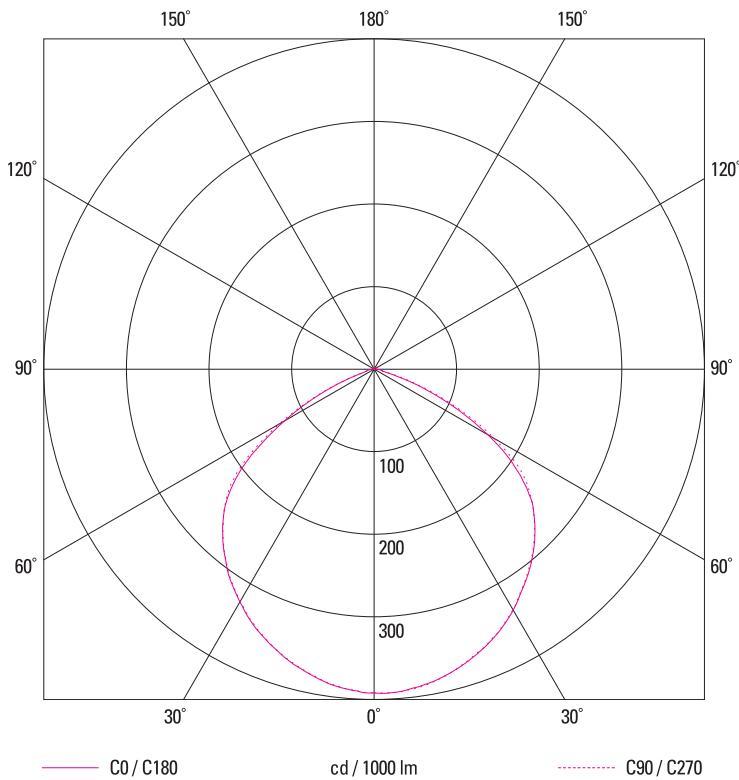

Photometric Data

	C0	C90	C180
0°	392	392	392
5°	391	392	389
10°	386	387	381
15°	377	377	371
20°	366	365	358
25°	353	353	344
30°	337	336	325
35°	318	317	306
40°	298	297	284
45°	276	275	259
50°	250	249	227
55°	210	219	182
60°	159	169	126
65°	104	111	74
70°	53	59	29
75°	14	20	10
80°	9	9	7
85°	5	6	3
90°	1	1	0