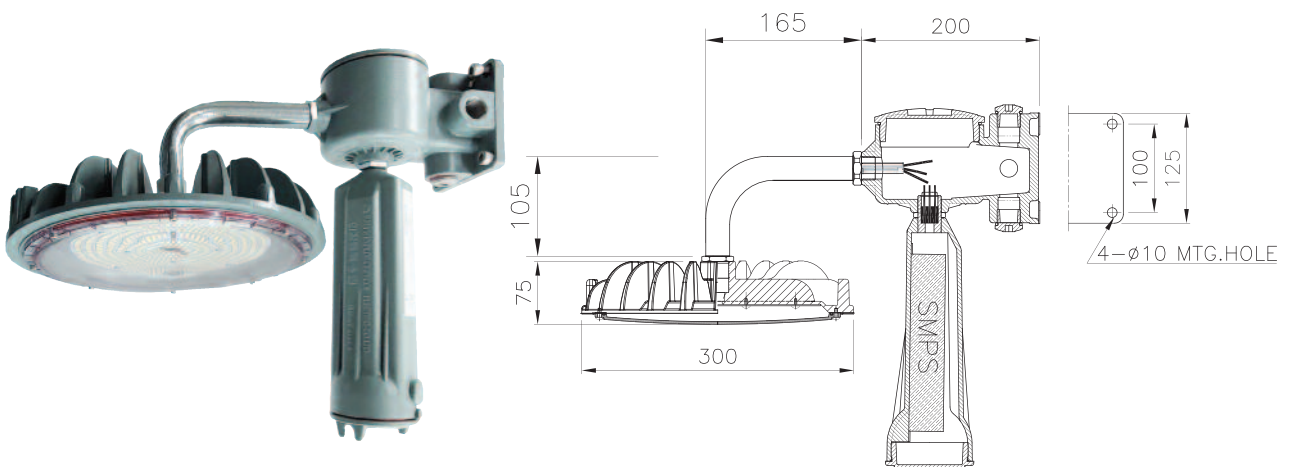

Technical Data

Electrical Ratings	
Rated Voltage	AC 110V/220V
Rated Wattage	60W~200W
Rated Frequency	50Hz/60Hz
Entry Size	PF 3/4"

Ordering Number

LAMP	Watt	Ceiling	Pendant	40° Bracket	90° Bracket
LED	60	SEBP-WPL-601	SEBP-WPL-602	SEBP-WPL-603	SEBP-WPL-604
	70	SEBP-WPL-701	SEBP-WPL-702	SEBP-WPL-703	SEBP-WPL-704
	80	SEBP-WPL-801	SEBP-WPL-802	SEBP-WPL-803	SEBP-WPL-804
	90	SEBP-WPL-901	SEBP-WPL-902	SEBP-WPL-903	SEBP-WPL-904
	100	SEBP-WPL-1001	SEBP-WPL-1002	SEBP-WPL-1003	SEBP-WPL-1004
	120	SEBP-WPL-1201	SEBP-WPL-1202	SEBP-WPL-1203	SEBP-WPL-1204
	150	SEBP-WPL-1501	SEBP-WPL-1502	SEBP-WPL-1503	SEBP-WPL-1504
	200	SEBP-WPL-2001	SEBP-WPL-2002	SEBP-WPL-2003	SEBP-WPL-2004

cd / 1000 lm

Dimension

Ceiling Type

Pendant Type

Dimension

40° Bracket Type

90° Bracket Type