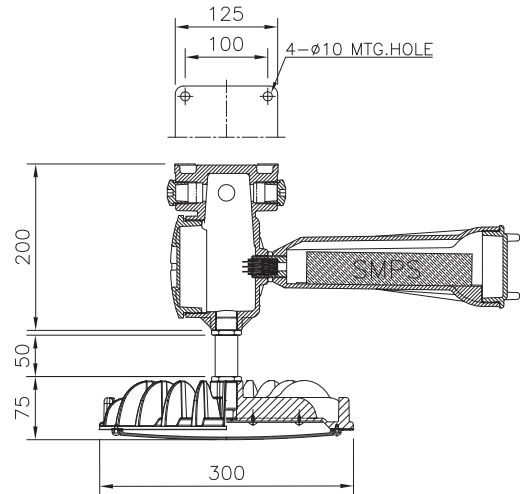

Technical Data

Electrical Ratings	
Rated Voltage	AC 110V/220V
Rated Wattage	60W~200W
Rated Frequency	50Hz/60Hz
Entry Size	PF 3/4"

Ordering Number

LAMP	Watt	Ceiling	Pendant	40° Bracket	90° Bracket
LED	60	SEBP-WPL-601	SEBP-WPL-602	SEBP-WPL-603	SEBP-WPL-604
	70	SEBP-WPL-701	SEBP-WPL-702	SEBP-WPL-703	SEBP-WPL-704
	80	SEBP-WPL-801	SEBP-WPL-802	SEBP-WPL-803	SEBP-WPL-804
	90	SEBP-WPL-901	SEBP-WPL-902	SEBP-WPL-903	SEBP-WPL-904
	100	SEBP-WPL-1001	SEBP-WPL-1002	SEBP-WPL-1003	SEBP-WPL-1004
	120	SEBP-WPL-1201	SEBP-WPL-1202	SEBP-WPL-1203	SEBP-WPL-1204
	150	SEBP-WPL-1501	SEBP-WPL-1502	SEBP-WPL-1503	SEBP-WPL-1504
	200	SEBP-WPL-2001	SEBP-WPL-2002	SEBP-WPL-2003	SEBP-WPL-2004

cd / 1000 lm

Dimension

Ceiling Type

Pendant Type

Dimension

40° Bracket Type

90° Bracket Type