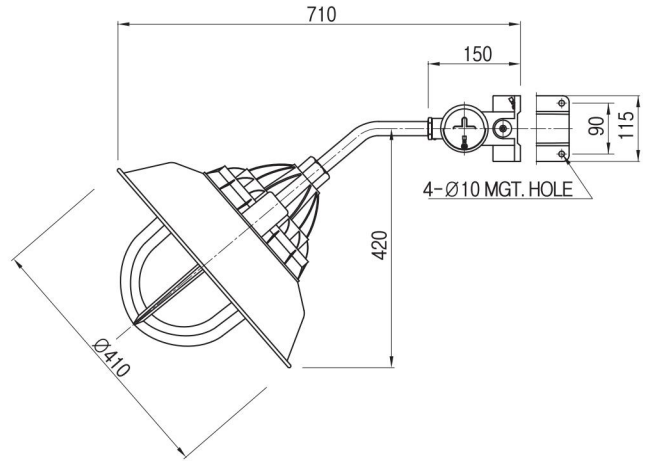

Ordering Number

LAMP	Watt	Ceiling	Pendant	40° Bracket	90° Bracket
Incandescent Lamp	100	SEBP-VRYIL-100-1	SEBP-VRYIL-100-2	SEBP-VRYIL-100-2	SEBP-VRYIL-100-4
	200	SEBP-VRYIL-200-1	SEBP-VRYIL-200-2	SEBP-VRYIL-200-3	SEBP-VRYIL-200-4
	300	SEBP-VRYIL-300-1	SEBP-VRYIL-300-2	SEBP-VRYIL-300-4	SEBP-VRYIL-300-4
Comfact Fluorescent Lamp	45	SEBP-VRYEL-45-1	SEBP-VRYEL-45-2	SEBP-VRYEL-45-3	SEBP-VRYEL-45-4
	55	SEBP-VRYEL-55-1	SEBP-VRYEL-55-2	SEBP-VRYEL-55-3	SEBP-VRYEL-55-4
	75	SEBP-VRYEL-75-1	SEBP-VRYEL-75-2	SEBP-VRYEL-75-3	SEBP-VRYEL-75-4

Ordering Information

SEBP - VRY - IL - 100 - 1

* Entry Size : 1/2" / 3/4"

Photometric Data

SEBP-VRY-IL-100W

	C0	C90	C180
0°	165	165	165
10°	169	169	169
20°	183	183	183
30°	173	173	173
40°	150	150	150
50°	135	135	135
60°	89	89	89
70°	33	33	33
80°	15	15	15
90°	4	4	4
100°	8	8	8
110°	3	3	3
120°	1	1	1
130°	1	1	1
140°	0	0	0
150°	1	1	1
160°	0	0	0
170°	0	0	0
180°	1	1	1
	cd / 1000 lm		

Dimension

Ceiling Type

Pendant Type

Dimension

40° Bracket Type

90° Bracket Type