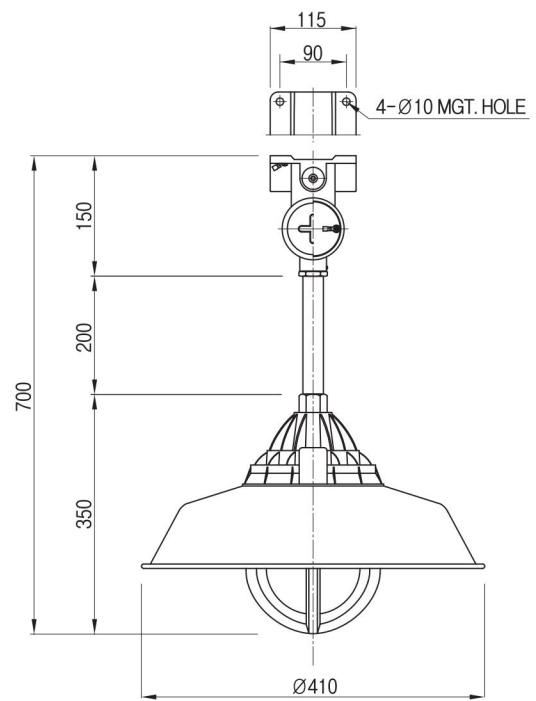

Ordering Number

LAMP	Watt	Ceiling	Pendant	40° Bracket	90° Bracket
Incandescent Lamp	100	SEBP-VRYIL-100-1	SEBP-VRYIL-100-2	SEBP-VRYIL-100-2	SEBP-VRYIL-100-4
	200	SEBP-VRYIL-200-1	SEBP-VRYIL-200-2	SEBP-VRYIL-200-3	SEBP-VRYIL-200-4
	300	SEBP-VRYIL-300-1	SEBP-VRYIL-300-2	SEBP-VRYIL-300-4	SEBP-VRYIL-300-4
Comfact Fluorescent Lamp	45	SEBP-VRYEL-45-1	SEBP-VRYEL-45-2	SEBP-VRYEL-45-3	SEBP-VRYEL-45-4
	55	SEBP-VRYEL-55-1	SEBP-VRYEL-55-2	SEBP-VRYEL-55-3	SEBP-VRYEL-55-4
	75	SEBP-VRYEL-75-1	SEBP-VRYEL-75-2	SEBP-VRYEL-75-3	SEBP-VRYEL-75-4

Ordering Information

SEBP - VRY - IL - 100 - 1

* Entry Size : 1/2" / 3/4"

Photometric Data

SEBP-VRY-IL-100W

	C0	C90	C180
0°	165	165	165
10°	169	169	169
20°	183	183	183
30°	173	173	173
40°	150	150	150
50°	135	135	135
60°	89	89	89
70°	33	33	33
80°	15	15	15
90°	4	4	4
100°	8	8	8
110°	3	3	3
120°	1	1	1
130°	1	1	1
140°	0	0	0
150°	1	1	1
160°	0	0	0
170°	0	0	0
180°	1	1	1
	cd / 1000 lm		

Dimension

Ceiling Type

Pendant Type

Dimension

40° Bracket Type

90° Bracket Type