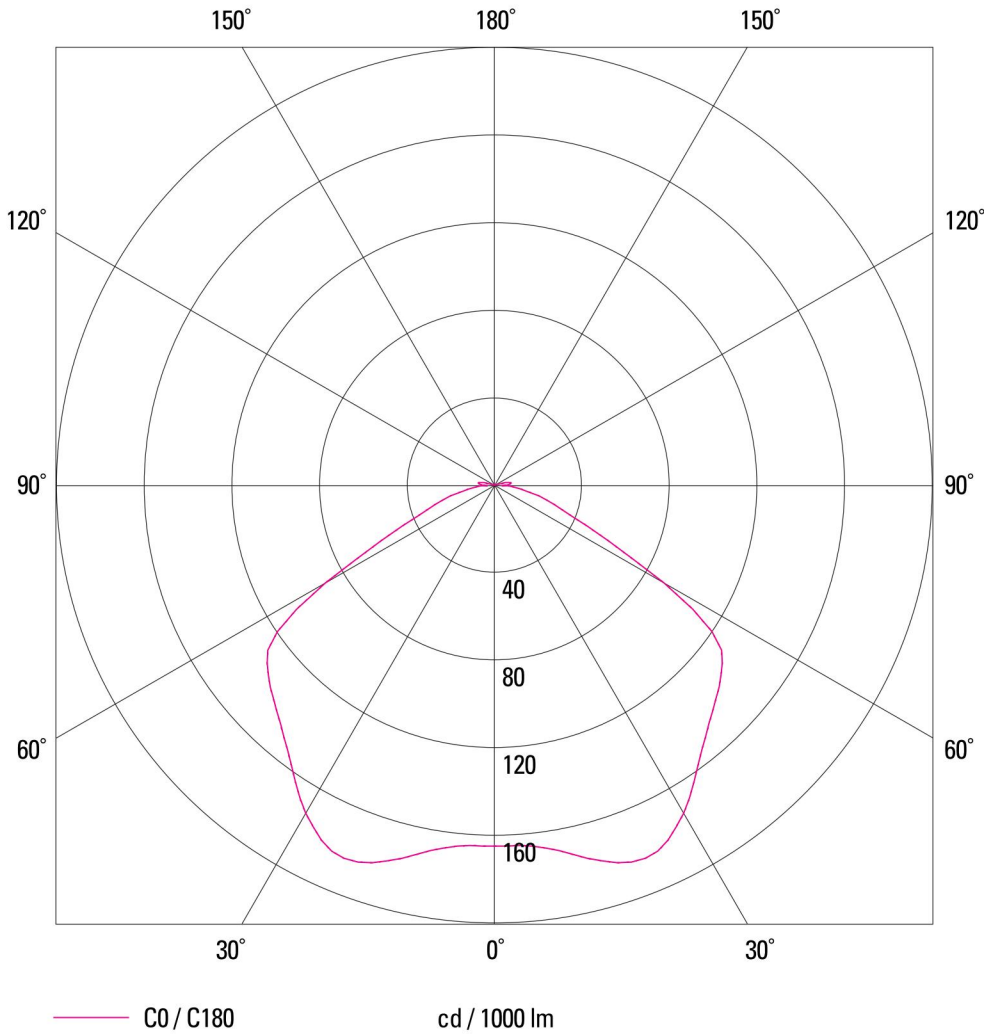

Ordering Information

SEBP - VRY - IL - 100 - 1

* Entry Size : 1/2" / 3/4"

Photometric Data

SEBP-VRY-IL-100W

	C0	C90	C180
0°	165	165	165
10°	169	169	169
20°	183	183	183
30°	173	173	173
40°	150	150	150
50°	135	135	135
60°	89	89	89
70°	33	33	33
80°	15	15	15
90°	4	4	4
100°	8	8	8
110°	3	3	3
120°	1	1	1
130°	1	1	1
140°	0	0	0
150°	1	1	1
160°	0	0	0
170°	0	0	0
180°	1	1	1
	cd / 1000 lm		

Dimension

Ceiling Type

Pendant Type

Dimension

40° Bracket Type

90° Bracket Type