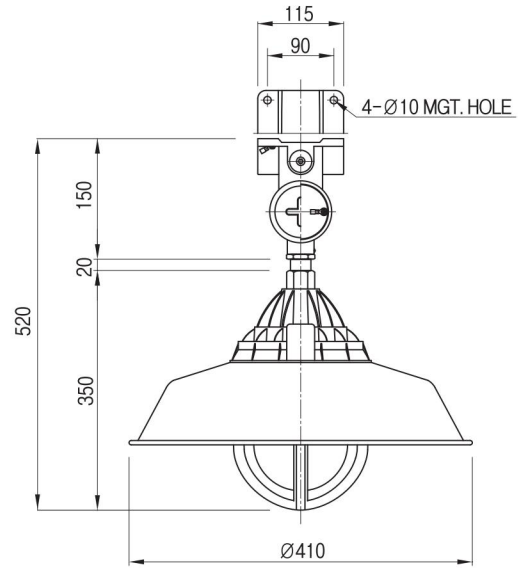

Ordering Number

LAMP	Watt	Ceiling	Pendant	40° Bracket	90° Bracket
Incandescent Lamp	100	SEBP-VRYIL-100-1	SEBP-VRYIL-100-2	SEBP-VRYIL-100-2	SEBP-VRYIL-100-4
	200	SEBP-VRYIL-200-1	SEBP-VRYIL-200-2	SEBP-VRYIL-200-3	SEBP-VRYIL-200-4
	300	SEBP-VRYIL-300-1	SEBP-VRYIL-300-2	SEBP-VRYIL-300-4	SEBP-VRYIL-300-4
Comfact Fluorescent Lamp	45	SEBP-VRYEL-45-1	SEBP-VRYEL-45-2	SEBP-VRYEL-45-3	SEBP-VRYEL-45-4
	55	SEBP-VRYEL-55-1	SEBP-VRYEL-55-2	SEBP-VRYEL-55-3	SEBP-VRYEL-55-4
	75	SEBP-VRYEL-75-1	SEBP-VRYEL-75-2	SEBP-VRYEL-75-3	SEBP-VRYEL-75-4

Ordering Information

SEBP - VRY - IL - 100 - 1

* Entry Size : 1/2" / 3/4"

Photometric Data

SEBP-VRY-IL-100W

	C0	C90	C180
0°	165	165	165
10°	169	169	169
20°	183	183	183
30°	173	173	173
40°	150	150	150
50°	135	135	135
60°	89	89	89
70°	33	33	33
80°	15	15	15
90°	4	4	4
100°	8	8	8
110°	3	3	3
120°	1	1	1
130°	1	1	1
140°	0	0	0
150°	1	1	1
160°	0	0	0
170°	0	0	0
180°	1	1	1
	cd / 1000 lm		

Dimension

Ceiling Type

Pendant Type

Dimension

40° Bracket Type

90° Bracket Type