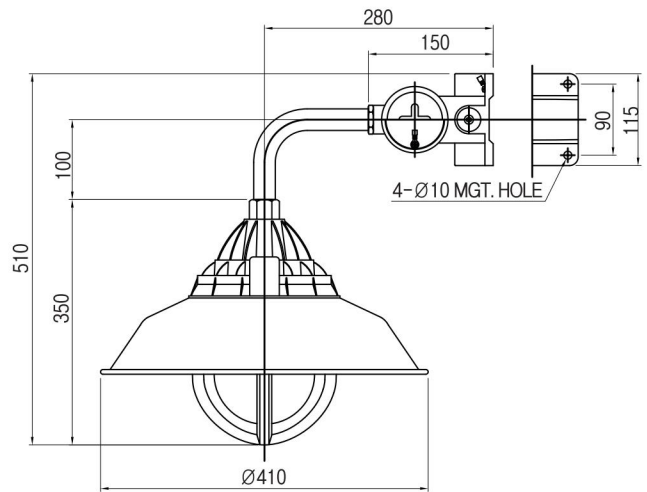

Ordering Number

LAMP	Watt	Ceiling	Pendant	40° Bracket	90° Bracket
Incandescent Lamp	100	SEBP-VRYIL-100-1	SEBP-VRYIL-100-2	SEBP-VRYIL-100-2	SEBP-VRYIL-100-4
	200	SEBP-VRYIL-200-1	SEBP-VRYIL-200-2	SEBP-VRYIL-200-3	SEBP-VRYIL-200-4
	300	SEBP-VRYIL-300-1	SEBP-VRYIL-300-2	SEBP-VRYIL-300-4	SEBP-VRYIL-300-4
Comfact Fluorescent Lamp	45	SEBP-VRYEL-45-1	SEBP-VRYEL-45-2	SEBP-VRYEL-45-3	SEBP-VRYEL-45-4
	55	SEBP-VRYEL-55-1	SEBP-VRYEL-55-2	SEBP-VRYEL-55-3	SEBP-VRYEL-55-4
	75	SEBP-VRYEL-75-1	SEBP-VRYEL-75-2	SEBP-VRYEL-75-3	SEBP-VRYEL-75-4

Ordering Information

SEBP - VRY - IL - 100 - 1

* Entry Size : 1/2" / 3/4"

Photometric Data

SEBP-VRY-IL-100W

	C0	C90	C180
0°	165	165	165
10°	169	169	169
20°	183	183	183
30°	173	173	173
40°	150	150	150
50°	135	135	135
60°	89	89	89
70°	33	33	33
80°	15	15	15
90°	4	4	4
100°	8	8	8
110°	3	3	3
120°	1	1	1
130°	1	1	1
140°	0	0	0
150°	1	1	1
160°	0	0	0
170°	0	0	0
180°	1	1	1
	cd / 1000 lm		

Dimension

Ceiling Type

Pendant Type

Dimension

40° Bracket Type

90° Bracket Type