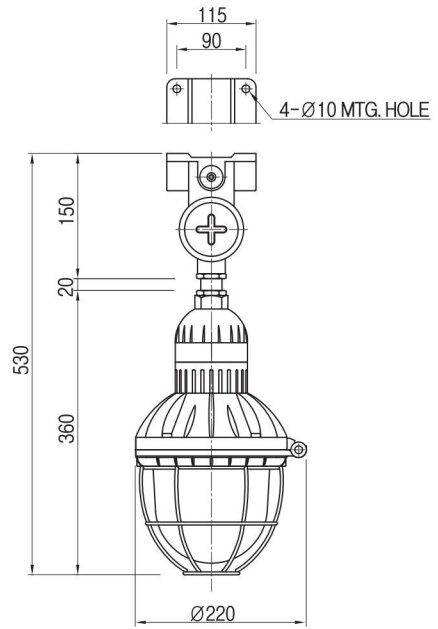

Features

- Easy to assemble and relamp
- Positive locking of globe holder
- Heat- and impact-resistant globe
- Lightweight

Technical Data

Electrical Ratings	
Rated Voltage	AC110V/220V/240V (*See Below)
Rated Wattage	IL100W,200W,300W
Rated Frequency	50Hz, 60Hz
Entry Size	1/2", 3/4"

Weight

Mounting Type	Catalog No.	Weight
Ceiling Type	SEBP-FASIL1001	5.0kg
Ceiling Type	SEBP-FASEL451	5.1kg

Ordering Number

LAMP	Watt	Ceiling	Pendant	40° Bracket	90° Bracket
Incandescent Lamp	100	SEBP-FASIL-100-1	SEBP-FASIL-100-2	SEBP-FASIL-100-3	SEBP-FASIL-100-4
	200	SEBP-FASIL-200-1	SEBP-FASIL-200-2	SEBP-FASIL-200-3	SEBP-FASIL-200-4
	300	SEBP-FASIL-300-1	SEBP-FASIL-300-2	SEBP-FASIL-300-3	SEBP-FASIL-300-4
Comfact Fluorescent Lamp	20	SEBP-FASEL-20-1	SEBP-FASEL-20-2	SEBP-FASEL-20-3	SEBP-FASEL-20-4
	25	SEBP-FASEL-25-1	SEBP-FASEL-25-2	SEBP-FASEL-25-3	SEBP-FASEL-25-4
	30	SEBP-FASEL-30-1	SEBP-FASEL-30-2	SEBP-FASEL-30-3	SEBP-FASEL-30-4
	45	SEBP-FASEL-45-1	SEBP-FASEL-45-2	SEBP-FASEL-45-3	SEBP-FASEL-45-4

Ordering Information

SEBP - FAS - IL - 100 - 1

*** Entry Size : 1/2" / 3/4"**

Photometric Data

SEBP-FAS-IL-200W

	C0	C90	C180
0°	42	42	42
10°	46	48	46
20°	61	62	61
30°	69	61	69
40°	69	61	69
50°	72	63	72
60°	81	72	81
70°	89	80	89
80°	88	80	88
90°	82	74	82
100°	73	67	73
110°	42	42	42
120°	10	10	10
130°	2	2	2
140°	1	1	1
150°	0	0	0
160°	0	0	0
170°	0	0	0
180°	0	0	0
	cd / 1000 lm		

Dimension

Ceiling Type

Pendant Type

Dimension

40° Bracket Type

90° Bracket Type