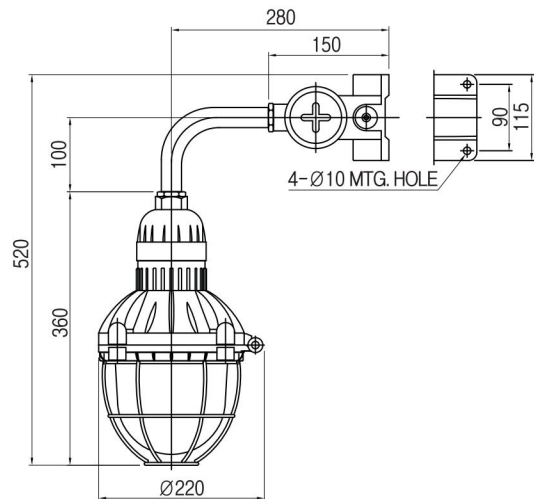

FAS SERIES

Type of Explosion-Proof
Flameproof (Ex d IIB+H2 T5)
Dust-ignition proof (Ex tD A21 T100°C IP65)

Standard Materials

- Enclosure : Die casting aluminium alloy
- Globe : Heat resistant hard glass
- Inner Reflector : High purity aluminium
- Guard : Stainless steel

Weight

Mounting Type	Catalog No.	Weight
Ceiling Type	SEBP-FASIL1001	5.0kg
Ceiling Type	SEBP-FASEL451	5.1kg

Ordering Number

LAMP	Watt	Ceiling	Pendant	40° Bracket	90° Bracket
Incandescent Lamp	100	SEBP-FASIL-100-1	SEBP-FASIL-100-2	SEBP-FASIL-100-3	SEBP-FASIL-100-4
	200	SEBP-FASIL-200-1	SEBP-FASIL-200-2	SEBP-FASIL-200-3	SEBP-FASIL-200-4
	300	SEBP-FASIL-300-1	SEBP-FASIL-300-2	SEBP-FASIL-300-3	SEBP-FASIL-300-4
Comfact Fluorescent Lamp	20	SEBP-FASEL-20-1	SEBP-FASEL-20-2	SEBP-FASEL-20-3	SEBP-FASEL-20-4
	25	SEBP-FASEL-25-1	SEBP-FASEL-25-2	SEBP-FASEL-25-3	SEBP-FASEL-25-4
	30	SEBP-FASEL-30-1	SEBP-FASEL-30-2	SEBP-FASEL-30-3	SEBP-FASEL-30-4
	45	SEBP-FASEL-45-1	SEBP-FASEL-45-2	SEBP-FASEL-45-3	SEBP-FASEL-45-4

Ordering Information

SEBP - FAS - IL - 100 - 1

*** Entry Size : 1/2" / 3/4"**

Photometric Data

SEBP-FAS-IL-200W

	C0	C90	C180
0°	42	42	42
10°	46	48	46
20°	61	62	61
30°	69	61	69
40°	69	61	69
50°	72	63	72
60°	81	72	81
70°	89	80	89
80°	88	80	88
90°	82	74	82
100°	73	67	73
110°	42	42	42
120°	10	10	10
130°	2	2	2
140°	1	1	1
150°	0	0	0
160°	0	0	0
170°	0	0	0
180°	0	0	0
	cd / 1000 lm		

Dimension

Ceiling Type

Pendant Type

Dimension

40° Bracket Type

90° Bracket Type