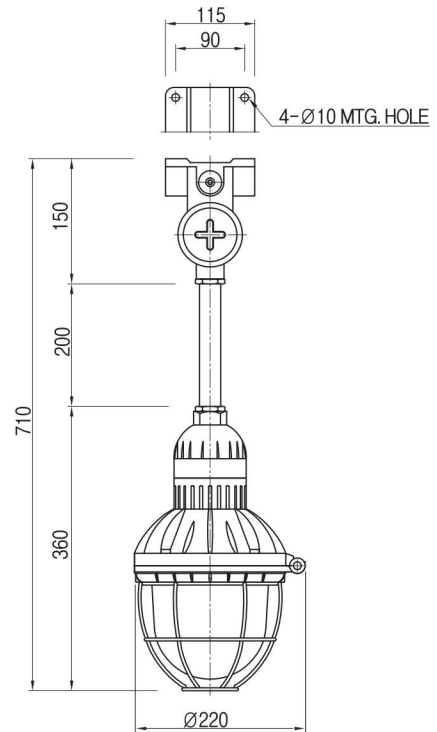

Weight

Mounting Type	Catalog No.	Weight
Ceiling Type	SEBP-FASIL1001	5.0kg
Ceiling Type	SEBP-FASEL451	5.1kg

Ordering Number

LAMP	Watt	Ceiling	Pendant	40° Bracket	90° Bracket
Incandescent Lamp	100	SEBP-FASIL-100-1	SEBP-FASIL-100-2	SEBP-FASIL-100-3	SEBP-FASIL-100-4
	200	SEBP-FASIL-200-1	SEBP-FASIL-200-2	SEBP-FASIL-200-3	SEBP-FASIL-200-4
	300	SEBP-FASIL-300-1	SEBP-FASIL-300-2	SEBP-FASIL-300-3	SEBP-FASIL-300-4
Comfact Fluorescent Lamp	20	SEBP-FASEL-20-1	SEBP-FASEL-20-2	SEBP-FASEL-20-3	SEBP-FASEL-20-4
	25	SEBP-FASEL-25-1	SEBP-FASEL-25-2	SEBP-FASEL-25-3	SEBP-FASEL-25-4
	30	SEBP-FASEL-30-1	SEBP-FASEL-30-2	SEBP-FASEL-30-3	SEBP-FASEL-30-4
	45	SEBP-FASEL-45-1	SEBP-FASEL-45-2	SEBP-FASEL-45-3	SEBP-FASEL-45-4

Ordering Information

SEBP - FAS - IL - 100 - 1

*** Entry Size : 1/2" / 3/4"**

Photometric Data

SEBP-FAS-IL-200W

	C0	C90	C180
0°	42	42	42
10°	46	48	46
20°	61	62	61
30°	69	61	69
40°	69	61	69
50°	72	63	72
60°	81	72	81
70°	89	80	89
80°	88	80	88
90°	82	74	82
100°	73	67	73
110°	42	42	42
120°	10	10	10
130°	2	2	2
140°	1	1	1
150°	0	0	0
160°	0	0	0
170°	0	0	0
180°	0	0	0
	cd / 1000 lm		

SEBP-FAS-EL-45W

	C0	C90	C180
0°	36	36	36
10°	43	40	43
20°	49	48	49
30°	60	54	60
40°	65	60	65
50°	66	70	66
60°	66	81	66
70°	66	85	66
80°	62	86	62
90°	56	81	56
100°	47	66	47
110°	35	44	35
120°	21	20	21
130°	9	3	9
140°	2	0	2
150°	0	0	0
160°	0	0	0
170°	0	0	0
180°	0	0	0
	cd / 1000 lm		

Dimension

Ceiling Type

Pendant Type

Dimension

40° Bracket Type

90° Bracket Type