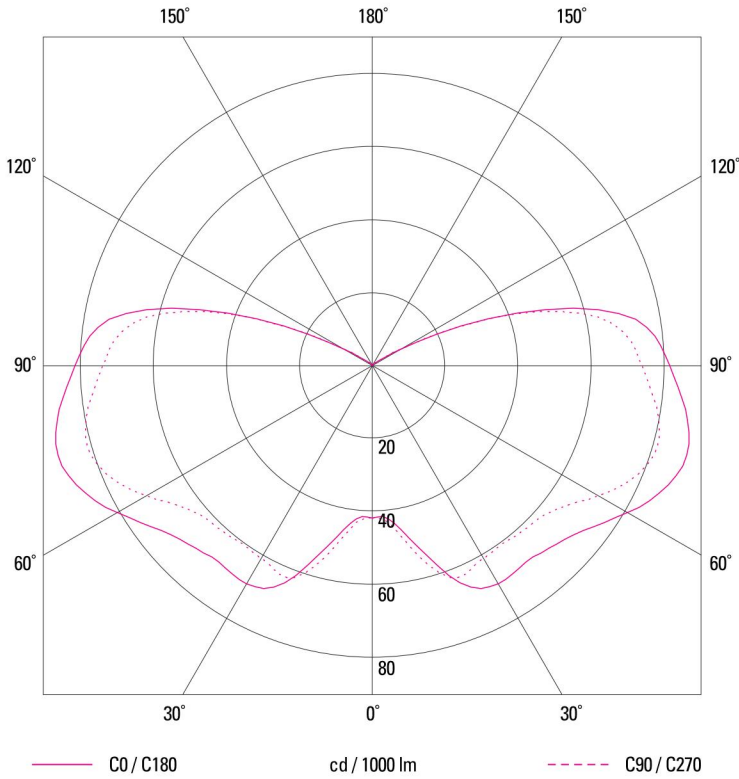

Weight

Mounting Type	Catalog No.	Weight
Ceiling Type	SEBP-FASIL1001	5.0kg
Ceiling Type	SEBP-FASEL451	5.1kg

Ordering Number

LAMP	Watt	Ceiling	Pendant	40° Bracket	90° Bracket
Incandescent Lamp	100	SEBP-FASIL-100-1	SEBP-FASIL-100-2	SEBP-FASIL-100-3	SEBP-FASIL-100-4
	200	SEBP-FASIL-200-1	SEBP-FASIL-200-2	SEBP-FASIL-200-3	SEBP-FASIL-200-4
	300	SEBP-FASIL-300-1	SEBP-FASIL-300-2	SEBP-FASIL-300-3	SEBP-FASIL-300-4
Comfact Fluorescent Lamp	20	SEBP-FASEL-20-1	SEBP-FASEL-20-2	SEBP-FASEL-20-3	SEBP-FASEL-20-4
	25	SEBP-FASEL-25-1	SEBP-FASEL-25-2	SEBP-FASEL-25-3	SEBP-FASEL-25-4
	30	SEBP-FASEL-30-1	SEBP-FASEL-30-2	SEBP-FASEL-30-3	SEBP-FASEL-30-4
	45	SEBP-FASEL-45-1	SEBP-FASEL-45-2	SEBP-FASEL-45-3	SEBP-FASEL-45-4

Ordering Information

SEBP - FAS - IL - 100 - 1

*** Entry Size : 1/2" / 3/4"**

Photometric Data

SEBP-FAS-IL-200W

	C0	C90	C180
0°	42	42	42
10°	46	48	46
20°	61	62	61
30°	69	61	69
40°	69	61	69
50°	72	63	72
60°	81	72	81
70°	89	80	89
80°	88	80	88
90°	82	74	82
100°	73	67	73
110°	42	42	42
120°	10	10	10
130°	2	2	2
140°	1	1	1
150°	0	0	0
160°	0	0	0
170°	0	0	0
180°	0	0	0
	cd / 1000 lm		

SEBP-FAS-EL-45W

	C0	C90	C180
0°	36	36	36
10°	43	40	43
20°	49	48	49
30°	60	54	60
40°	65	60	65
50°	66	70	66
60°	66	81	66
70°	66	85	66
80°	62	86	62
90°	56	81	56
100°	47	66	47
110°	35	44	35
120°	21	20	21
130°	9	3	9
140°	2	0	2
150°	0	0	0
160°	0	0	0
170°	0	0	0
180°	0	0	0
	cd / 1000 lm		