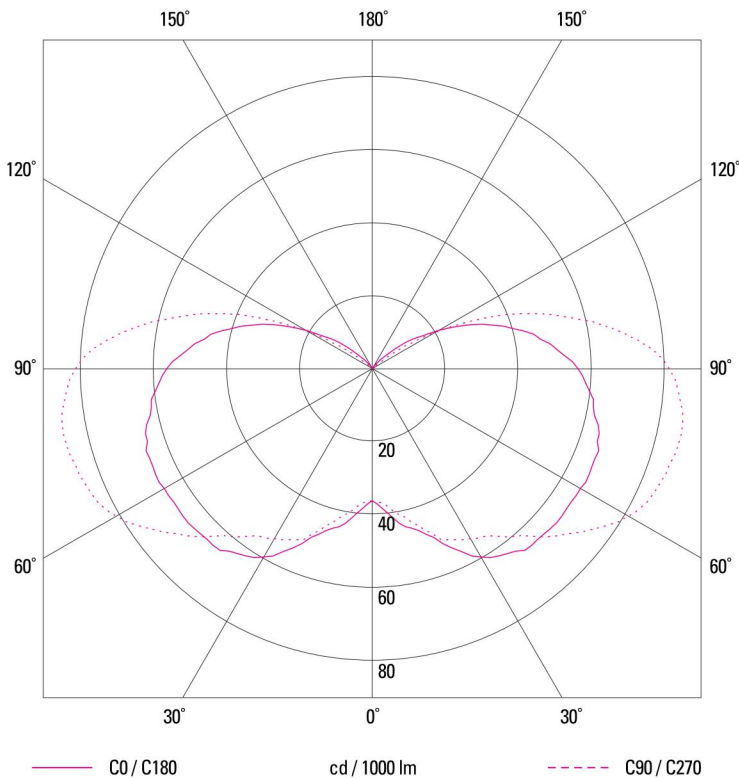

Ordering Information

SEBP - FAS - IL - 100 - 1

*** Entry Size : 1/2" / 3/4"**

Photometric Data

SEBP-FAS-IL-200W

	C0	C90	C180
0°	42	42	42
10°	46	48	46
20°	61	62	61
30°	69	61	69
40°	69	61	69
50°	72	63	72
60°	81	72	81
70°	89	80	89
80°	88	80	88
90°	82	74	82
100°	73	67	73
110°	42	42	42
120°	10	10	10
130°	2	2	2
140°	1	1	1
150°	0	0	0
160°	0	0	0
170°	0	0	0
180°	0	0	0
	cd / 1000 lm		

SEBP-FAS-EL-45W

	C0	C90	C180
0°	36	36	36
10°	43	40	43
20°	49	48	49
30°	60	54	60
40°	65	60	65
50°	66	70	66
60°	66	81	66
70°	66	85	66
80°	62	86	62
90°	56	81	56
100°	47	66	47
110°	35	44	35
120°	21	20	21
130°	9	3	9
140°	2	0	2
150°	0	0	0
160°	0	0	0
170°	0	0	0
180°	0	0	0
	cd / 1000 lm		