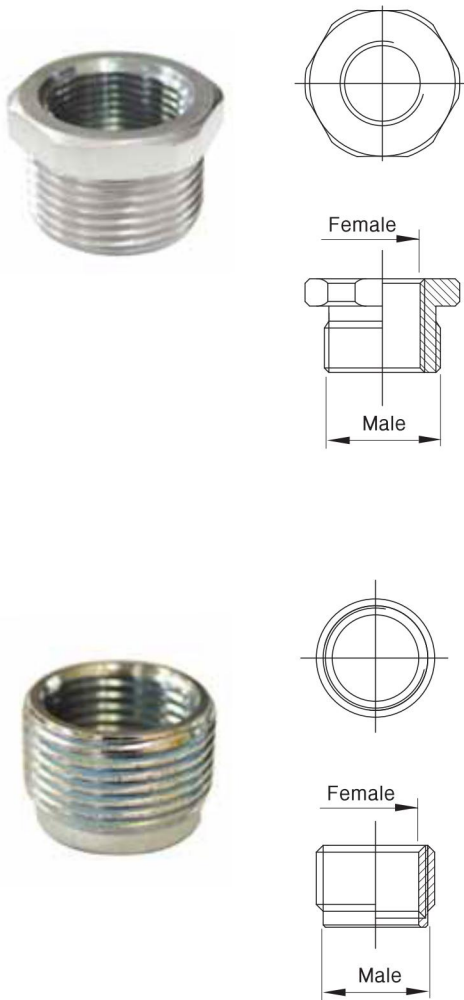

# EXTRA SERIES

Type of Explosion-Proof  
Flameproof (Ex d IIC)

Adapter

Ordering No.	Male Thread Size	Female Thread Size
EXRA-2216	3/4" (22C)	1/2" (16C)
EXRA-2816	1" (28C)	1/2" (16C)
EXRA-2822	1" (28C)	3/4" (22C)
EXRA-3616	1 1/4"(36C)	1/2" (16C)
EXRA-3622	1 1/4"(36C)	3/4" (22C)
EXRA-3628	1 1/4"(36C)	1" (28C)
EXRA-4216	1 1/2"(42C)	1/2" (16C)
EXRA-4222	1 1/2"(42C)	3/4" (22C)
EXRA-4228	1 1/2"(42C)	1" (28C)
EXRA-4236	1 1/2"(42C)	1 1/4" (36C)
EXRA-5416	2"(54C)	1/2" (16C)
EXRA-5422	2"(54C)	3/4" (22C)
EXRA-5428	2"(54C)	1" (28C)
EXRA-5436	2"(54C)	1 1/4" (36C)
EXRA-5442	2"(54C)	1 1/2" (42C)
EXRA-7028	2 1/2"(70C)	1" (28C)
EXRA-7036	2 1/2"(70C)	1 1/4" (36C)
EXRA-7042	2 1/2"(70C)	1 1/2" (42C)
EXRA-7054	2 1/2"(70C)	2" (54C)
EXRA-8228	3"(82C)	1" (28C)
EXRA-8236	3"(82C)	1 1/4" (36C)
EXRA-8242	3"(82C)	1 1/2" (42C)
EXRA-8254	3"(82C)	2" (54C)
EXRA-8270	3"(82C)	2 1/2" (70C)
EXRA-0454	4"(104C)	2" (54C)
EXRA-0470	4"(104C)	2 1/2" (70C)
EXRA-0482	4"(104C)	3" (82C)