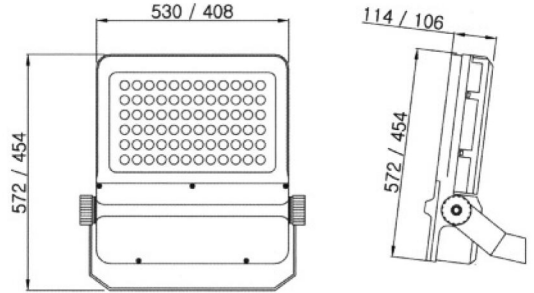

RLFD SERIES

Dimension

Technical Data

구 분		SIE-RLFD-60	SIE-RLFD-80	SIE-RLFD-100	SIE-RLFD-150	SIE-RLFD-200
전기사양	소비전력 (W)	60W	80W	100W	150W	200W
	정격전압 (V)	220V	220V	220V	220V	220V
	역율 (%)	95이상	95이상	95이상	95이상	95이상
	전원효율 (%)	85이상	85이상	85이상	85이상	85이상
광사양	전광속 (lm)	5,400	7,200	9,000	13,500	18,000
	연색성 (CRI)	75이상				
	광효율 (lm/W)	90이상				
	색온도 (K)	5700K~6500K				
수명 (시간)		30,000이상				
사용주위온도(°C)		-20°C ~ +40°C				
방수등급		IP65				

Photometric Data

Description

- Body : Die-casting aluminium
- Glass : Tempered glass
- Base plate : Double chromed steel plate after painting
- Gasket : Silicone gasket
- Bolts and screws : Stainless steel
- Coating : Epoxy coating