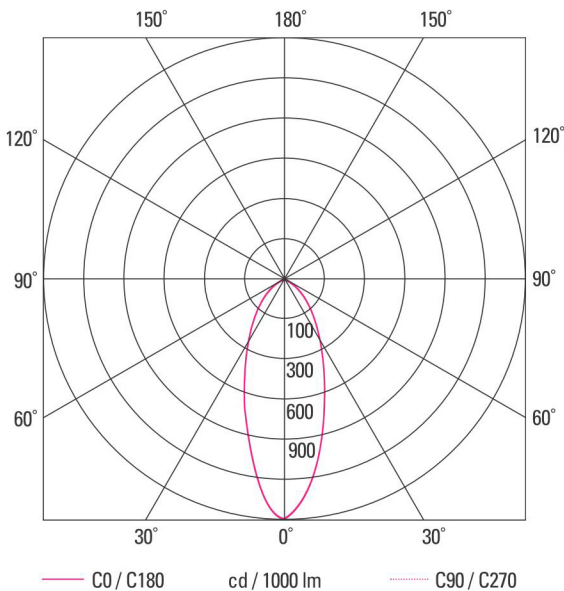

RLFD SERIES

Dimension

Technical Data

구 분		SIE-RLFD-60	SIE-RLFD-80	SIE-RLFD-100	SIE-RLFD-150	SIE-RLFD-200
전기사양	소비전력 (W)	60W	80W	100W	150W	200W
	정격전압 (V)	220V	220V	220V	220V	220V
	역율 (%)	95이상	95이상	95이상	95이상	95이상
	전원효율 (%)	85이상	85이상	85이상	85이상	85이상
광사양	전광속 (lm)	5,400	7,200	9,000	13,500	18,000
	연색성 (CRI)	75이상				
	광효율 (lm/W)	90이상				
	색온도 (K)	5700K~6500K				
수명 (시간)		30,000이상				
사용주위온도(°C)		-20°C ~ +40°C				
방수등급		IP65				

Photometric Data

Description

- Body : Die-casting aluminium
- Glass : Tempered glass
- Base plate : Double chromed steel plate after painting
- Gasket : Silicone gasket
- Bolts and screws : Stainless steel
- Coating : Epoxy coating