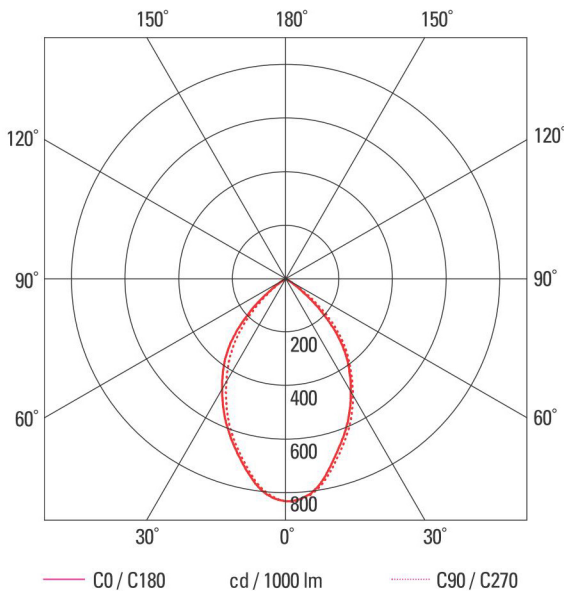

## Dimension

## Technical Data

구 분		SIE-COFD-60	SIE-COFD-80	SIE-COFD-100	SIE-COFD-120
전기사양	소비전력 (W)	60W	80W	100W	120W
	정격전압 (V)	220V	220V	220V	220V
	역율 (%)	95이상	95이상	95이상	95이상
	전원효율 (%)	85이상	85이상	85이상	85이상
광사양	전광속 (lm)	6,000	8,000	10,000	12,000
	연색성 (CRI)	75이상			
	광효율 (lm/W)	100이상			
	색온도 (K)	5700K~6500K			
수명 (시간)		30,000이상			
사용주위온도(°C)		-20°C ~ +40°C			
방수등급		IP65			

## Photometric Data