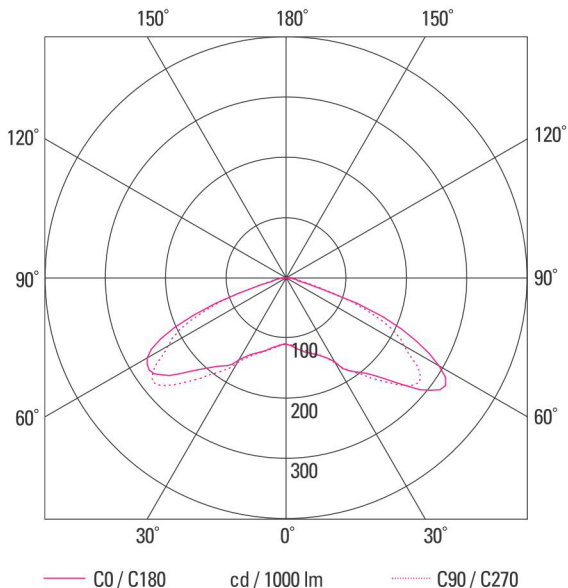

FRL SERIES

Dimension

Technical Data

구 분		SEBP-FRLED-20	SEBP-FRLED-30	SEBP-FRLED-40	SEBP-FRLED-50
전기사양	소비전력 (W)	20W	30W	40W	50W
	정격전압 (V)	220V	220V	220V	220V
	역율 (%)	95이상	95이상	95이상	95이상
	전원효율 (%)	85이상	85이상	85이상	85이상
광사양	전광속 (lm)	2,000	3,000	4,000	5,000
	연색성 (CRI)	75이상			
	광효율 (lm/W)	100이상			
	색온도 (K)	2700K~6800K			
수명 (시간)		30,000이상			
사용주위온도(°C)		-20°C ~ +40°C			
용량 · 등급		Ex nA II T6 IP65 / Ex tD A21 IP65 T85°C			

Photometric Data

Description

- Enclosure : Steel Sheet
- Glass : Tempered glass
- Gasket : Silicone gasket
- Bolts and screws : Stainless steel
- Coating : Epoxy coating
- Entries : PF3/4" threads

Compliance