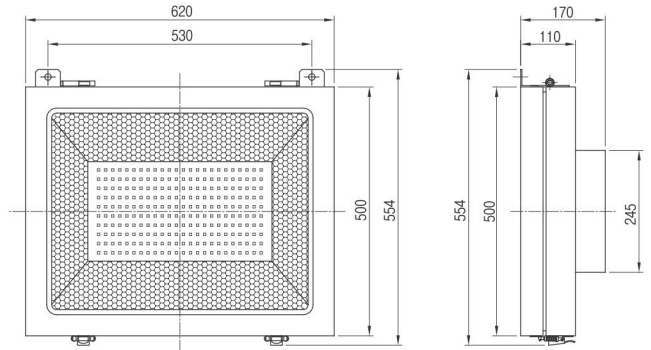

FRL SERIES

Dimension

Technical Data

구 분		SEBP-FRLED-20	SEBP-FRLED-30	SEBP-FRLED-40	SEBP-FRLED-50
전기사양	소비전력 (W)	20W	30W	40W	50W
	정격전압 (V)	220V	220V	220V	220V
	역율 (%)	95이상	95이상	95이상	95이상
	전원효율 (%)	85이상	85이상	85이상	85이상
광사양	전광속 (lm)	2,000	3,000	4,000	5,000
	연색성 (CRI)	75이상			
	광효율 (lm/W)	100이상			
	색온도 (K)	2700K~6800K			
수명 (시간)		30,000이상			
사용주위온도(°C)		-20°C ~ +40°C			
용량 · 등급		Ex nA II T6 IP65 / Ex tD A21 IP65 T85°C			

Photometric Data

Description

- Enclosure : Steel Sheet
- Glass : Tempered glass
- Gasket : Silicone gasket
- Bolts and screws : Stainless steel
- Coating : Epoxy coating
- Entries : PF3/4" threads

Compliance